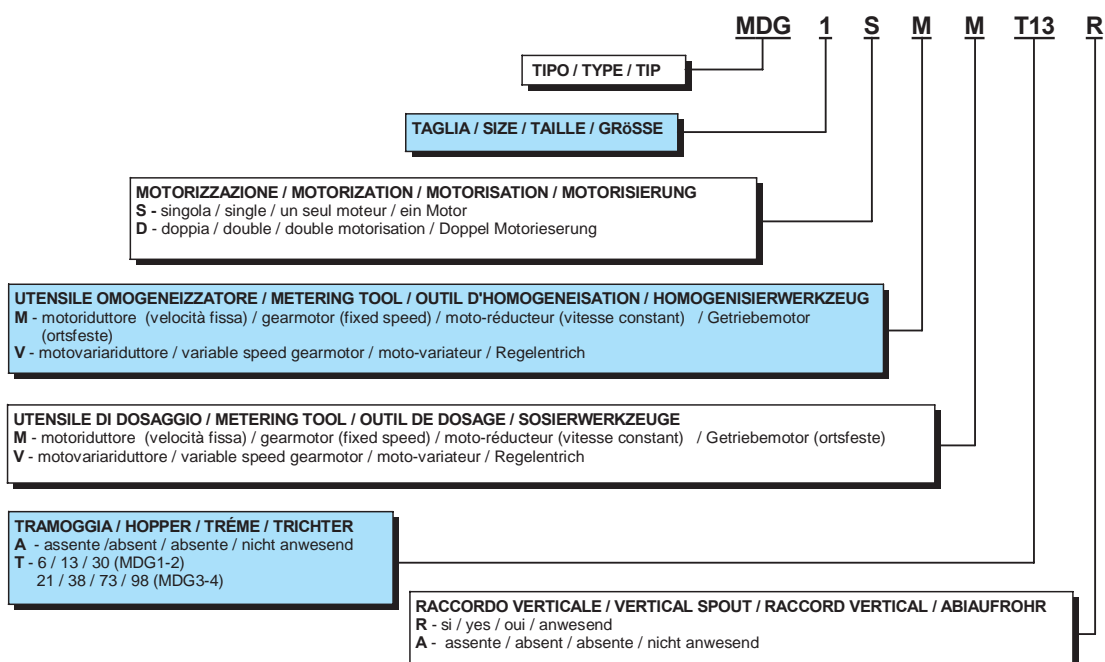

TIPO TYPE TYP	A	B	C	D	E	F	ØG	H	H1	I	I1	L	M	ØN	O	PORTATA ORARIA HOURLY CAPACITY DÉBIT HORAIRE LEISTUNG PRO STUNDE
MDG1	184	242	224	140	100	60	9	210	305	234	159	548	39	27	239	0,4-30 (dm ³ /h)
MDG2	184	242	224	140	100	60	9	210	305	234	159	548	39	38	239	2-200 (dm ³ /h)
MDG3	264	322	304	220	180	104	9	293	376	323	165	660	41	45	285	40-800 (dm ³ /h)
MDG4	329	387	369	285	245	130	9	400	412	441	251	900	22,5	90	404	80-4000 (dm ³ /h)